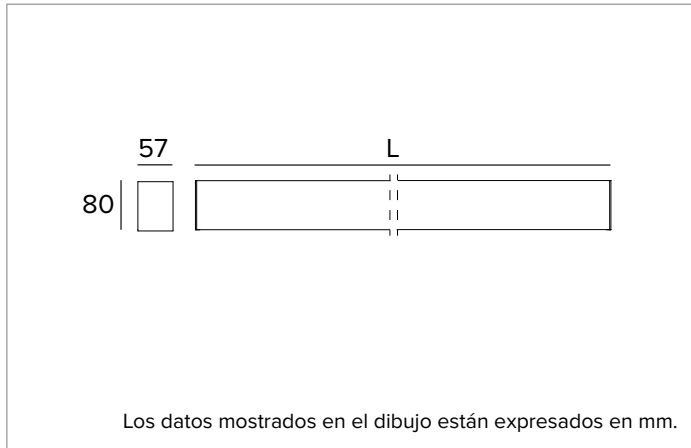

T030MY830ELDB | LOGICO EASY Stand Alone 57 - UGR16
Luminaria lineal de LED stand alone para instalaciones a plafón o en suspensión. Versión de emergencia

	3000K	H(m)	D1(m)	D2(m)	E _{max} (lx)	
	Ra80	76°	58°			
Fixture Power	19W	1	1.55	1.10	1719	
Source Flux	1963lm	2	3.10	2.20	430	
Fixture Flux	1963lm	3	4.65	3.30	191	
Efficacy	103lm/W	4	6.20	4.40	107	
6000760 I _{max} =1024cd/klm	I _{max}	2010cd	5	7.75	5.49	69

CARACTERÍSTICAS MECÁNICAS

Cuerpo de aluminio extruido pintado de sección 57mm y tapas finales de policarbonato. Pantalla superior de cierre de PVC negro.
Color y acabado: Negro
Dimensiones: L=1472mm
Peso: 4,48Kg
Versión: LINEAL
Grado de protección: IP40
Resistencia mecánica: IK02